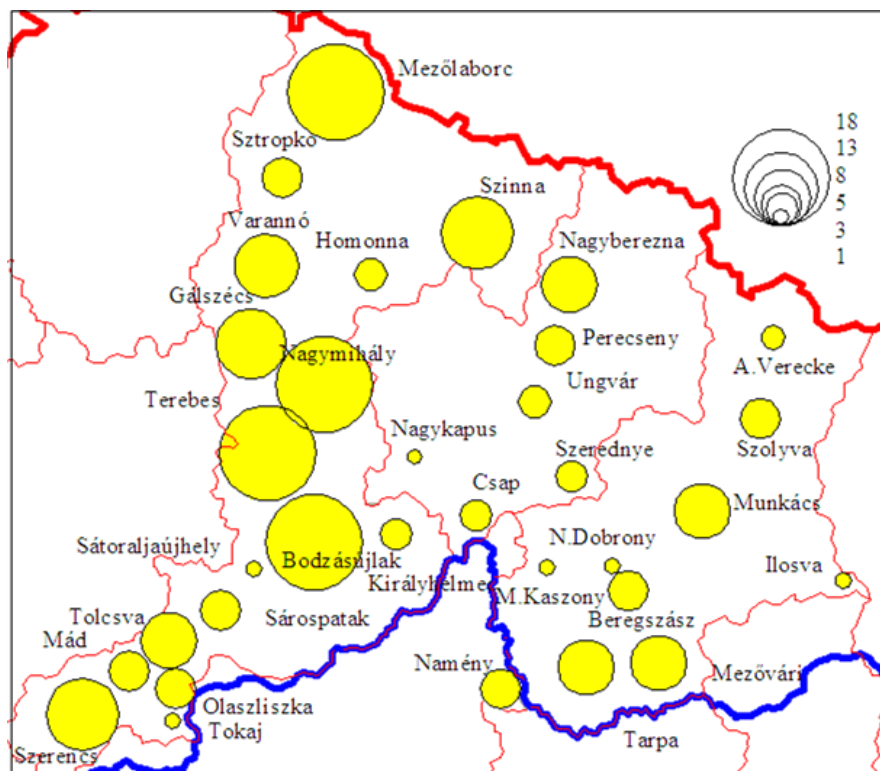

1. Az adóegységek összege településenként a vizsgált területen 1715-ben
 Tax units in NE-Hungary in 1715
 (*Conscriptio Regnicolaris*)

2. Az egy főre jutó adóalap nagysága 1715-ben (*Conscriptio Regnicolaris*)
 Tax units per capita in 1715