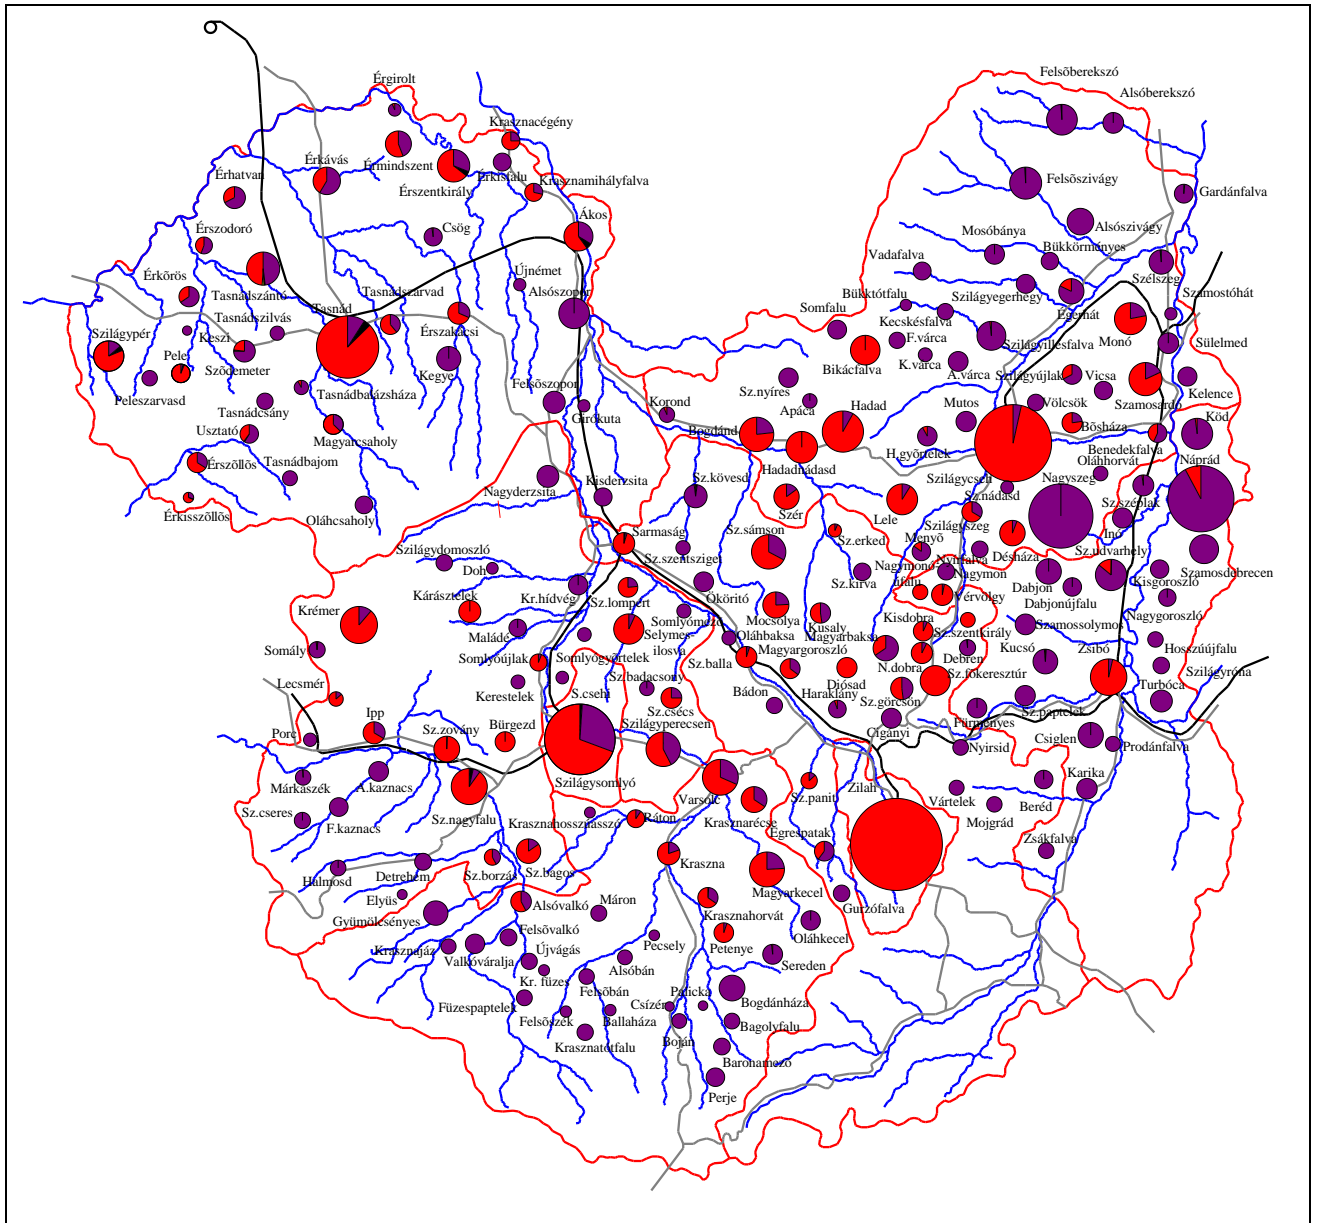

Zemplén megye etnikai viszonyai 1830 körül és 1910-ben

Ethnic proportions in Zemplén County in 1830 and in 1910

- LENGYEL
- RUSZIN
- SZLOVÁK
- MAGYAR
- NÉMET
- ZSIDÓ
- ZSIDÓ

Szepes vármegye etnikai viszonyai 1830 körül, Fényes Elek alapján

The ethnic composition of Szepes County around 1830, derived from the data of Elek Fényes

Szilagy vármegye etnikai viszonyai 1830 körül, Fényes Elek alapján

The ethnic composition of Szilagy County around 1830, derived from the data of Elek Fényes

Szilágy vármegye etnikai viszonyai 1910-ben / The ethnic composition of Szilágy County around 1910

**Szatmár megye etnikai viszonyai
1830 körül és 1910-ben**

**Ethnic proportions in Szatmár County
in 1830 and 1910**