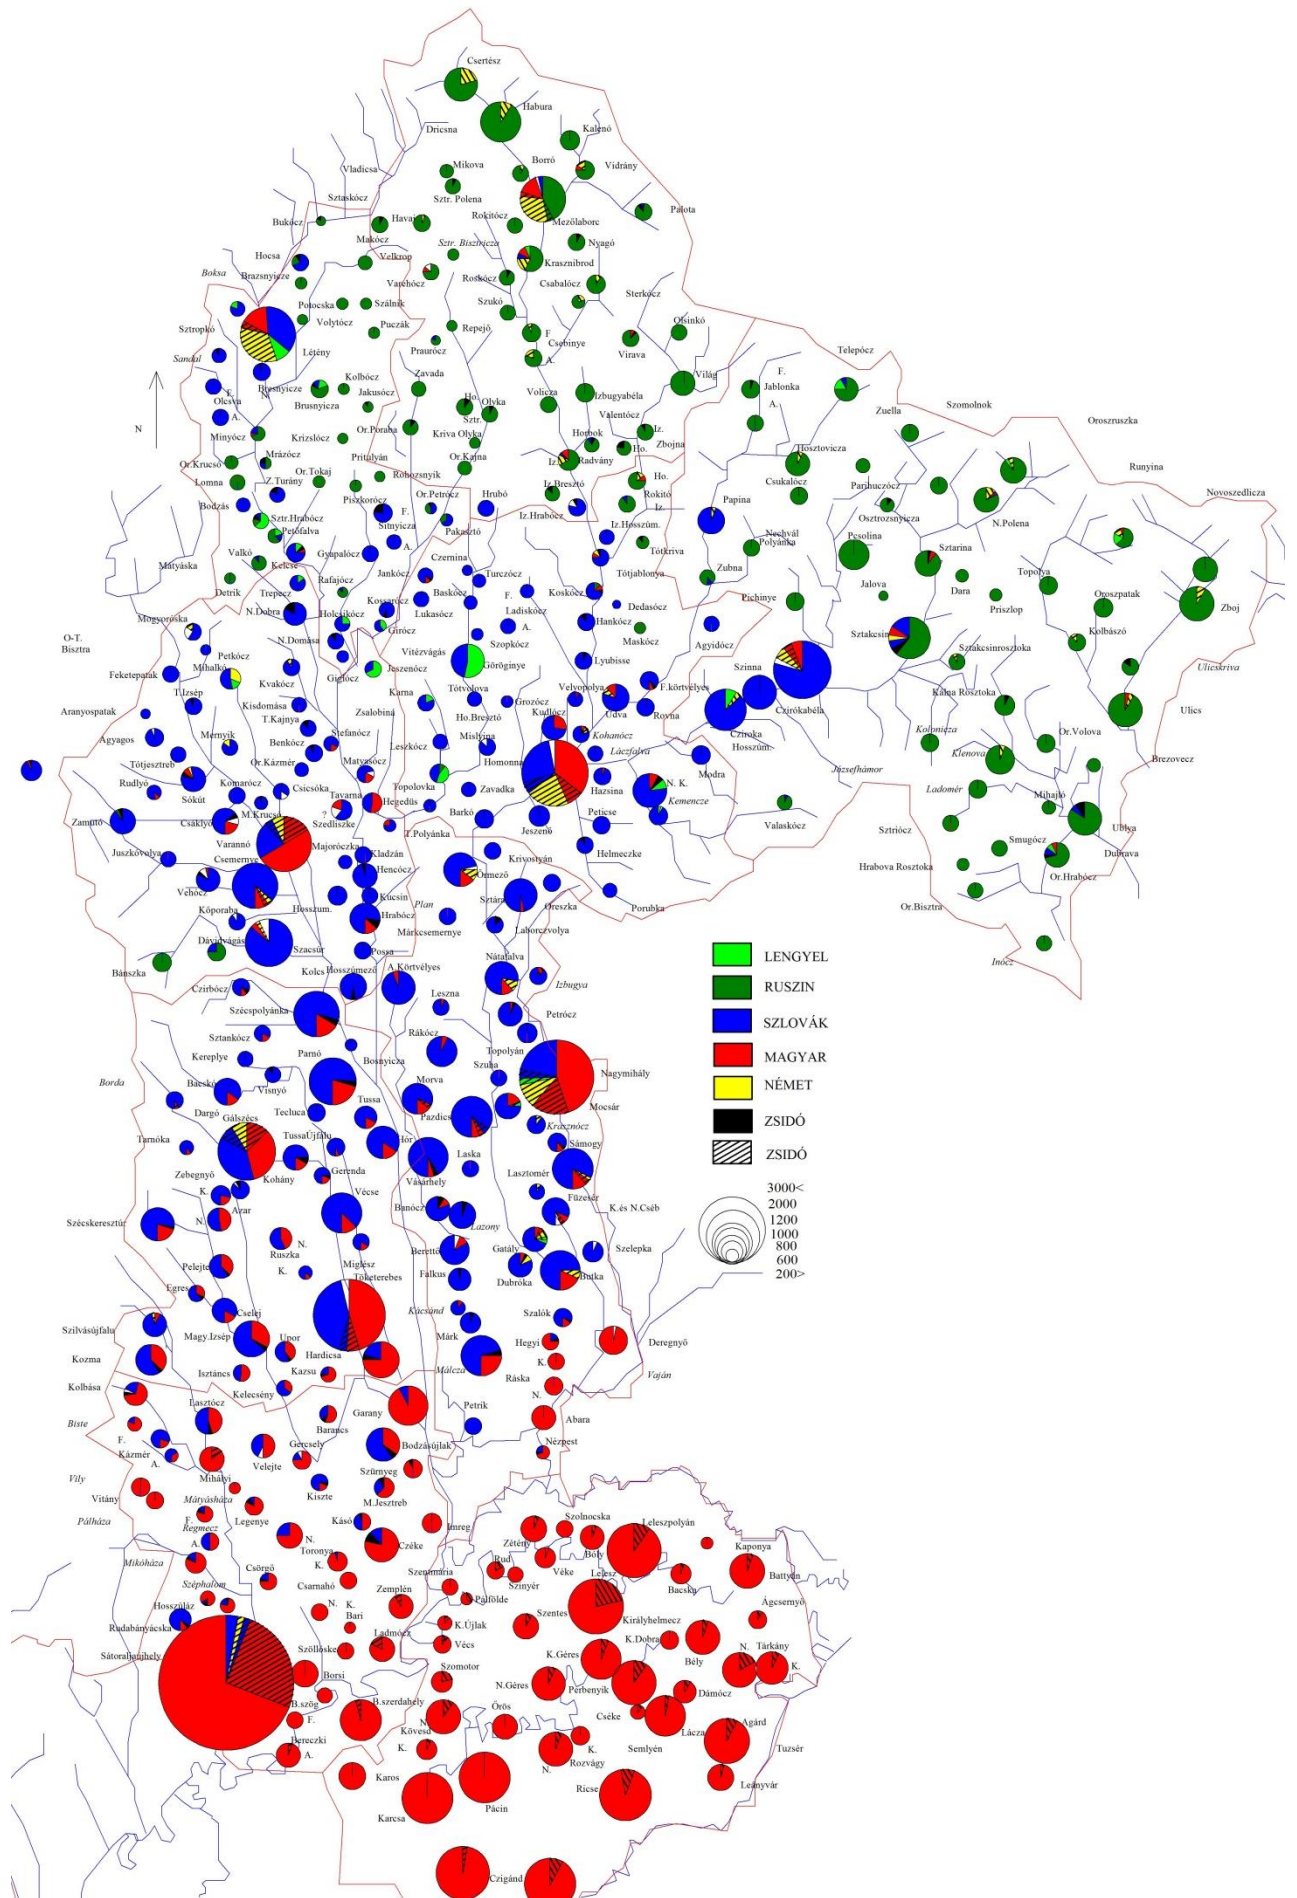

Zemplén megye etnikai viszonyai 1830 körül és 1910-ben

Ethnic proportions in Zemplén County in 1830 and in 1910

- LENGYEL
- RUSZIN
- SZLOVÁK
- MAGYAR
- NÉMET
- ZSIDÓ
- ZSIDÓ

Szepes vármegye etnikai viszonyai 1830 körül, Fényes Elek alapján

The ethnic composition of Szepes County around 1830, derived from the data of Elek Fényes

Szilagy vármegye etnikai viszonyai 1830 körül, Fényes Elek alapján

The ethnic composition of Szilagy County around 1830, derived from the data of Elek Fényes

Szilágy vármegye etnikai viszonyai 1910-ben / The ethnic composition of Szilágy County around 1910

**Szatmár megye etnikai viszonyai
1830 körül és 1910-ben**

**Ethnic proportions in Szatmár County
in 1830 and 1910**