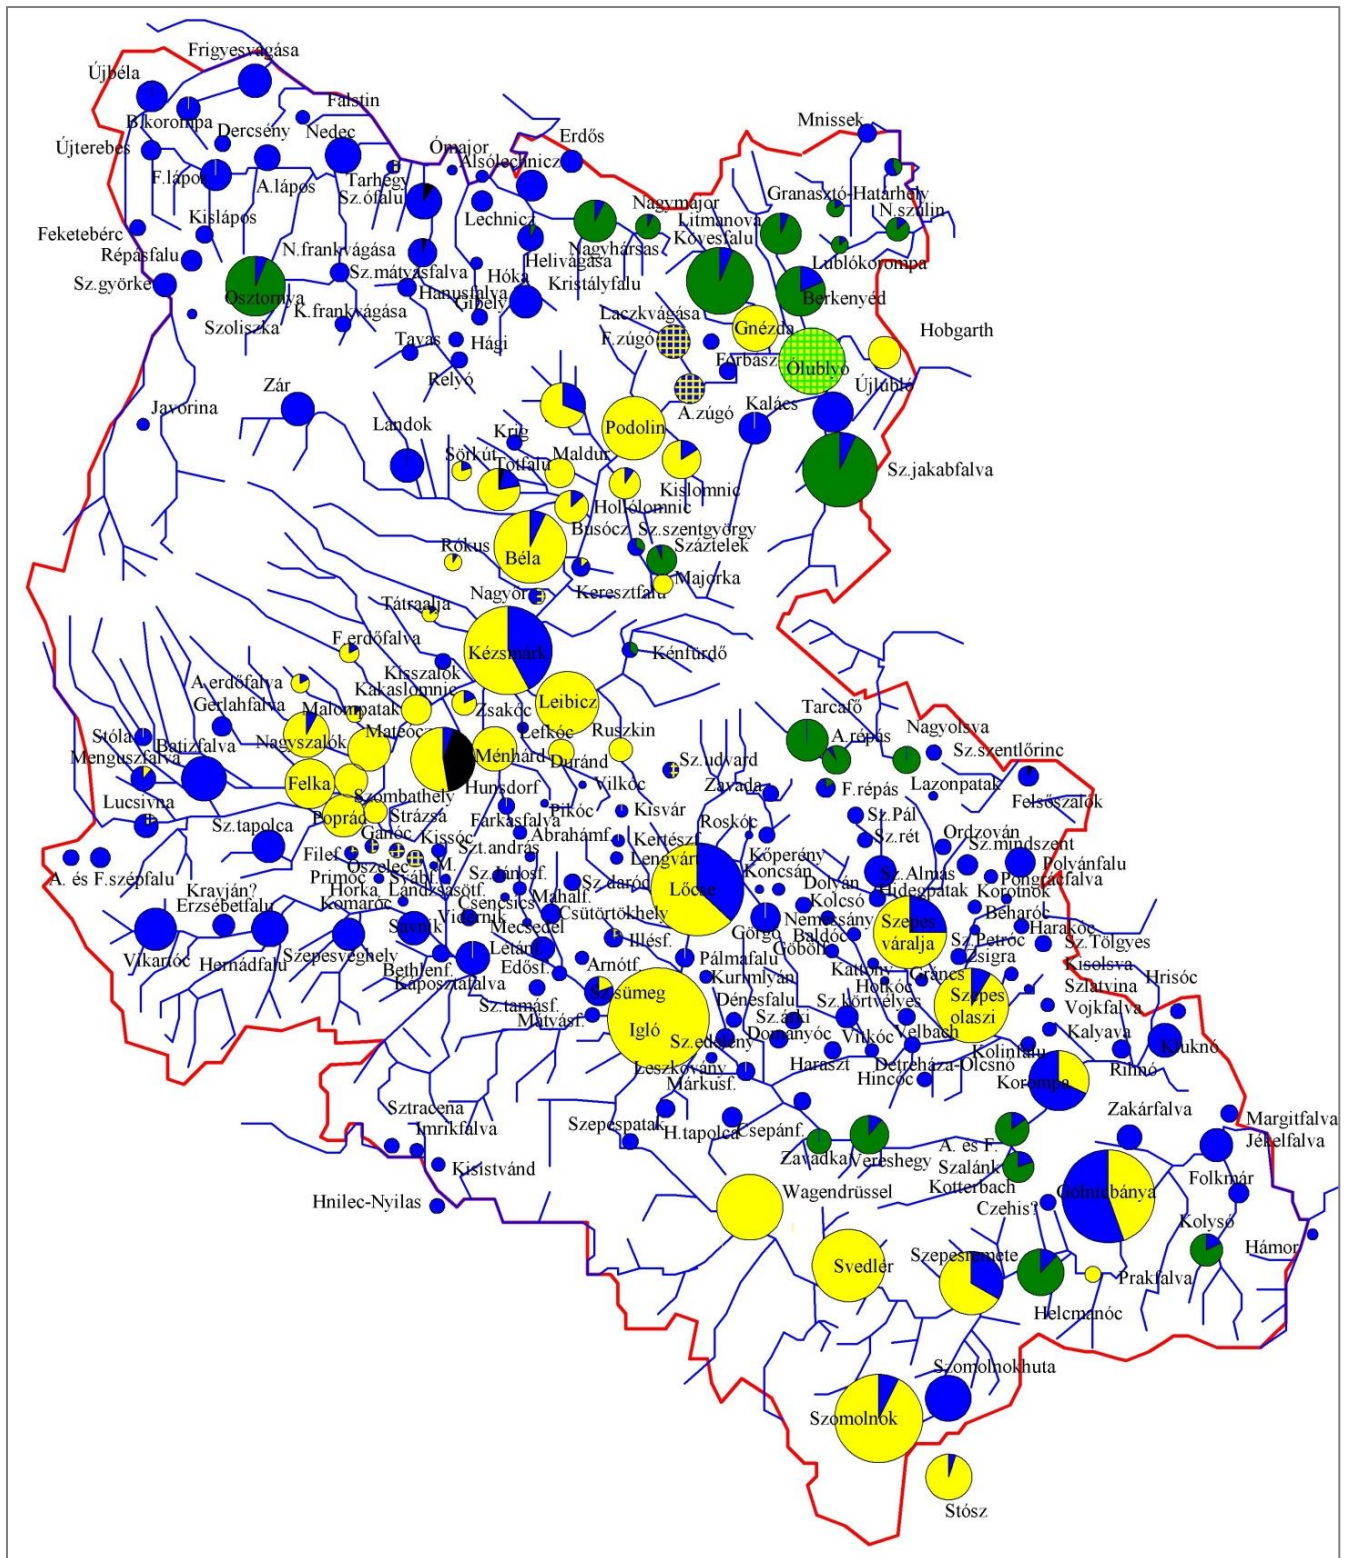

Zemplén megye etnikai viszonyai 1830 körül és 1910-ben

Ethnic proportions in Zemplén County in 1830 and in 1910

- LENGYEL
- RUSZIN
- SZLOVÁK
- MAGYAR
- NÉMET
- ZSIDÓ
- ZSIDÓ

Szepes vármegye etnikai viszonyai 1830 körül, Fényes Elek alapján

The ethnic composition of Szepes County around 1830, derived from the data of Elek Fényes

Szilagy vármegye etnikai viszonyai 1830 körül, Fényes Elek alapján

The ethnic composition of Szilagy County around 1830, derived from the data of Elek Fényes

Szilágy vármegye etnikai viszonyai 1910-ben / The ethnic composition of Szilágy County around 1910

**Szatmár megye etnikai viszonyai
1830 körül és 1910-ben**

**Ethnic proportions in Szatmár County
in 1830 and 1910**