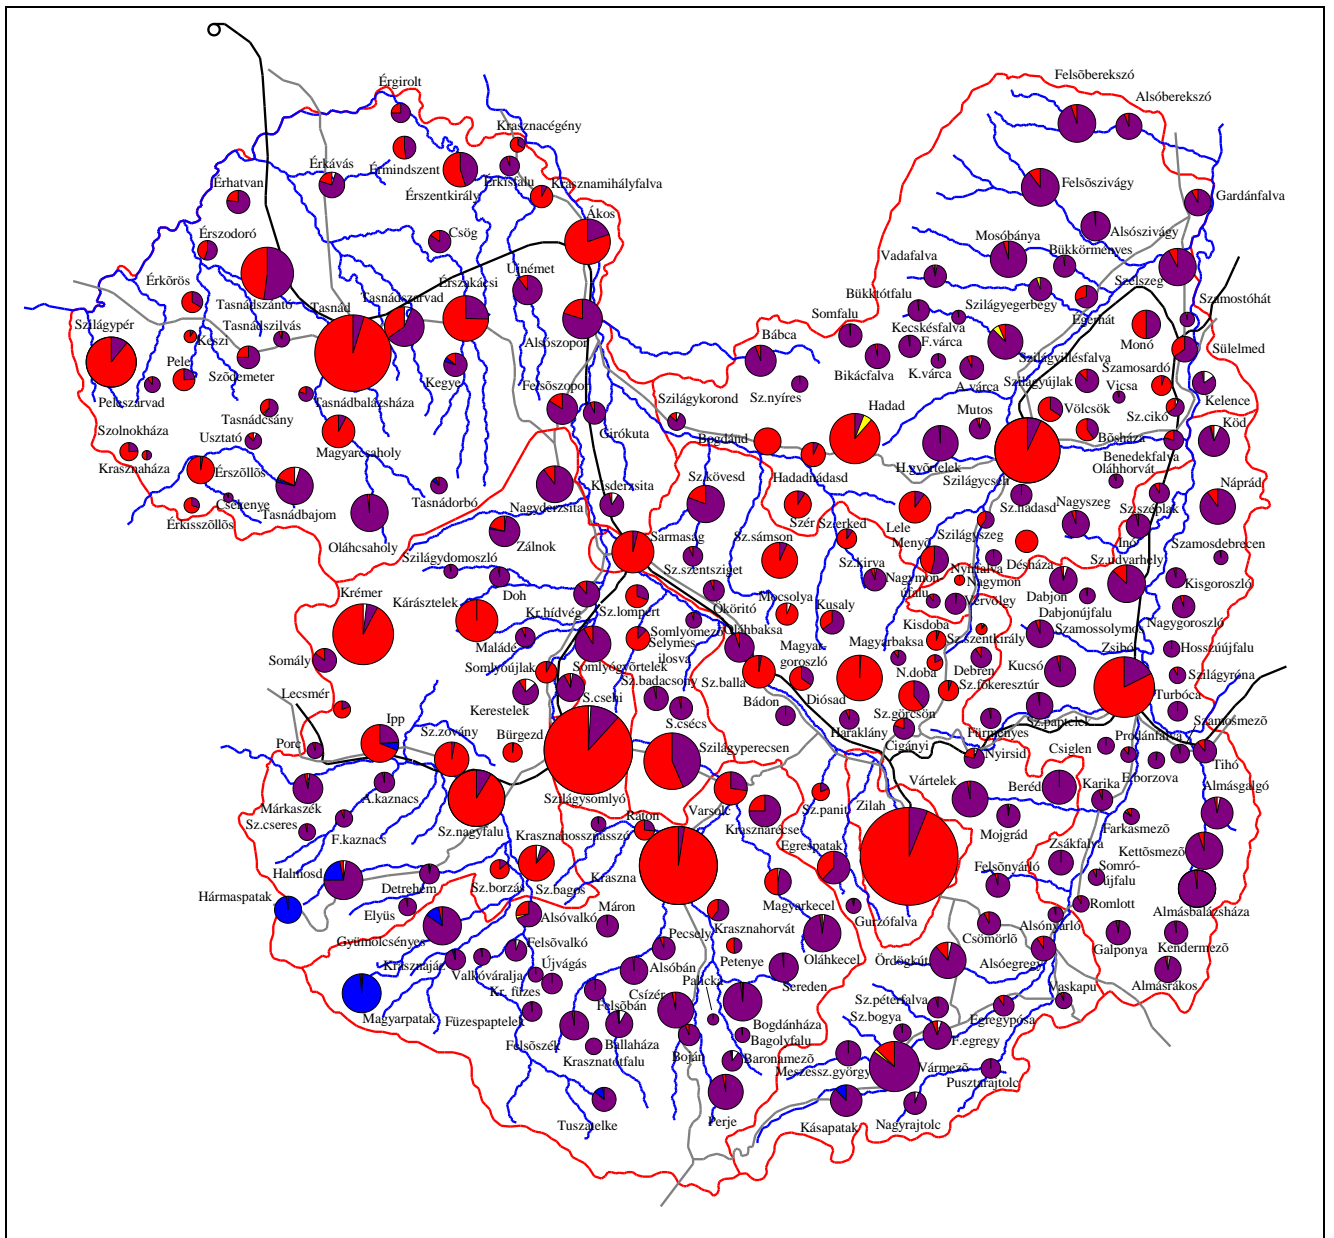

Zemplén megye etnikai viszonyai 1830 körül és 1910-ben

Ethnic proportions in Zemplén County in 1830 and in 1910

- LENGYEL
- RUSZIN
- SZLOVÁK
- MAGYAR
- NÉMET
- ZSIDÓ
- ZSIDÓ

Szepes vármegye etnikai viszonyai 1830 körül, Fényes Elek alapján

The ethnic composition of Szepes County around 1830, derived from the data of Elek Fényes

Szilagy vármegye etnikai viszonyai 1830 körül, Fényes Elek alapján

The ethnic composition of Szilagy County around 1830, derived from the data of Elek Fényes

Szilágy vármegye etnikai viszonyai 1910-ben / The ethnic composition of Szilágy County around 1910

**Szatmár megye etnikai viszonyai
1830 körül és 1910-ben**

**Ethnic proportions in Szatmár County
in 1830 and 1910**