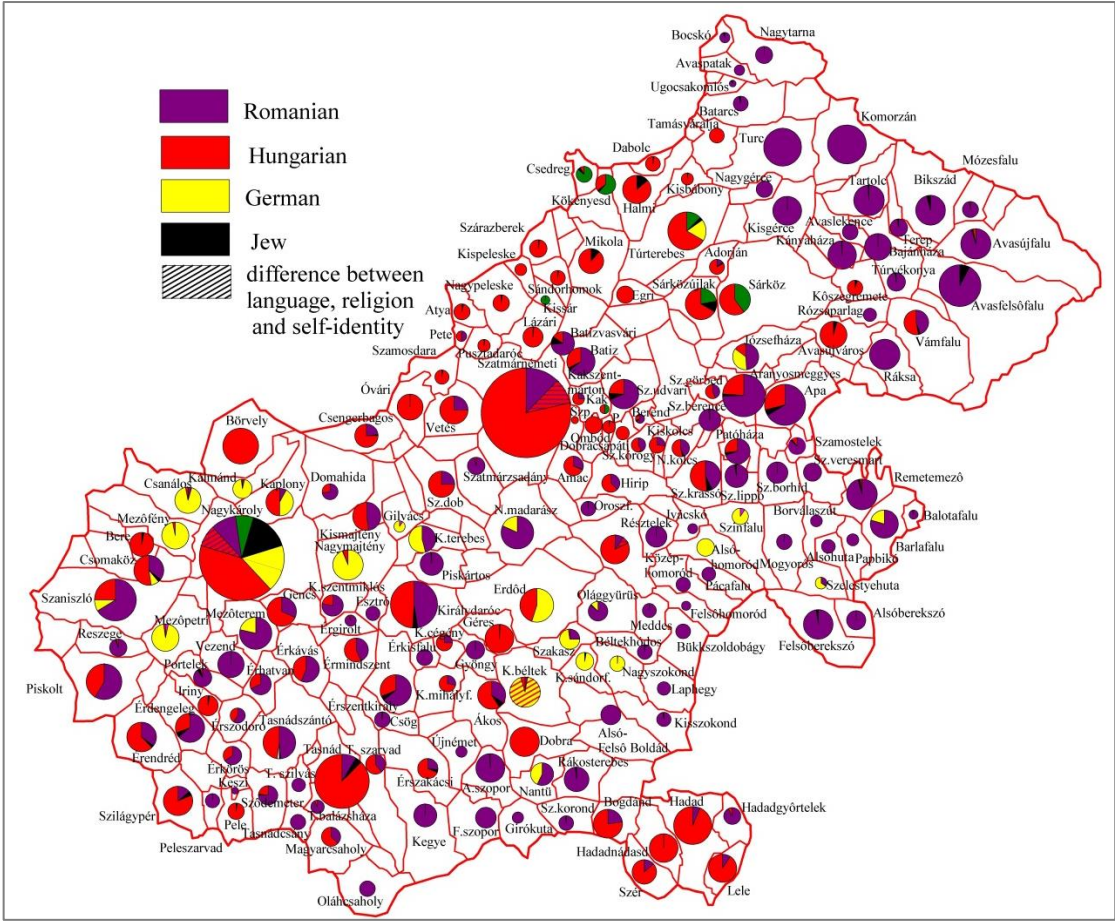

Zemplén megye etnikai viszonyai 1830 körül és 1910-ben

Ethnic proportions in Zemplén County in 1830 and in 1910

- LENGYEL
- RUSZIN
- SZLOVÁK
- MAGYAR
- NÉMET
- ZSIDÓ
- ZSIDÓ

Szepes vármegye etnikai viszonyai 1830 körül, Fényes Elek alapján

The ethnic composition of Szepes County around 1830, derived from the data of Elek Fényes

Szilagy vármegye etnikai viszonyai 1830 körül, Fényes Elek alapján

The ethnic composition of Szilagy County around 1830, derived from the data of Elek Fényes

Szilágy vármegye etnikai viszonyai 1910-ben / The ethnic composition of Szilágy County around 1910

**Szatmár megye etnikai viszonyai
1830 körül és 1910-ben**

**Ethnic proportions in Szatmár County
in 1830 and 1910**