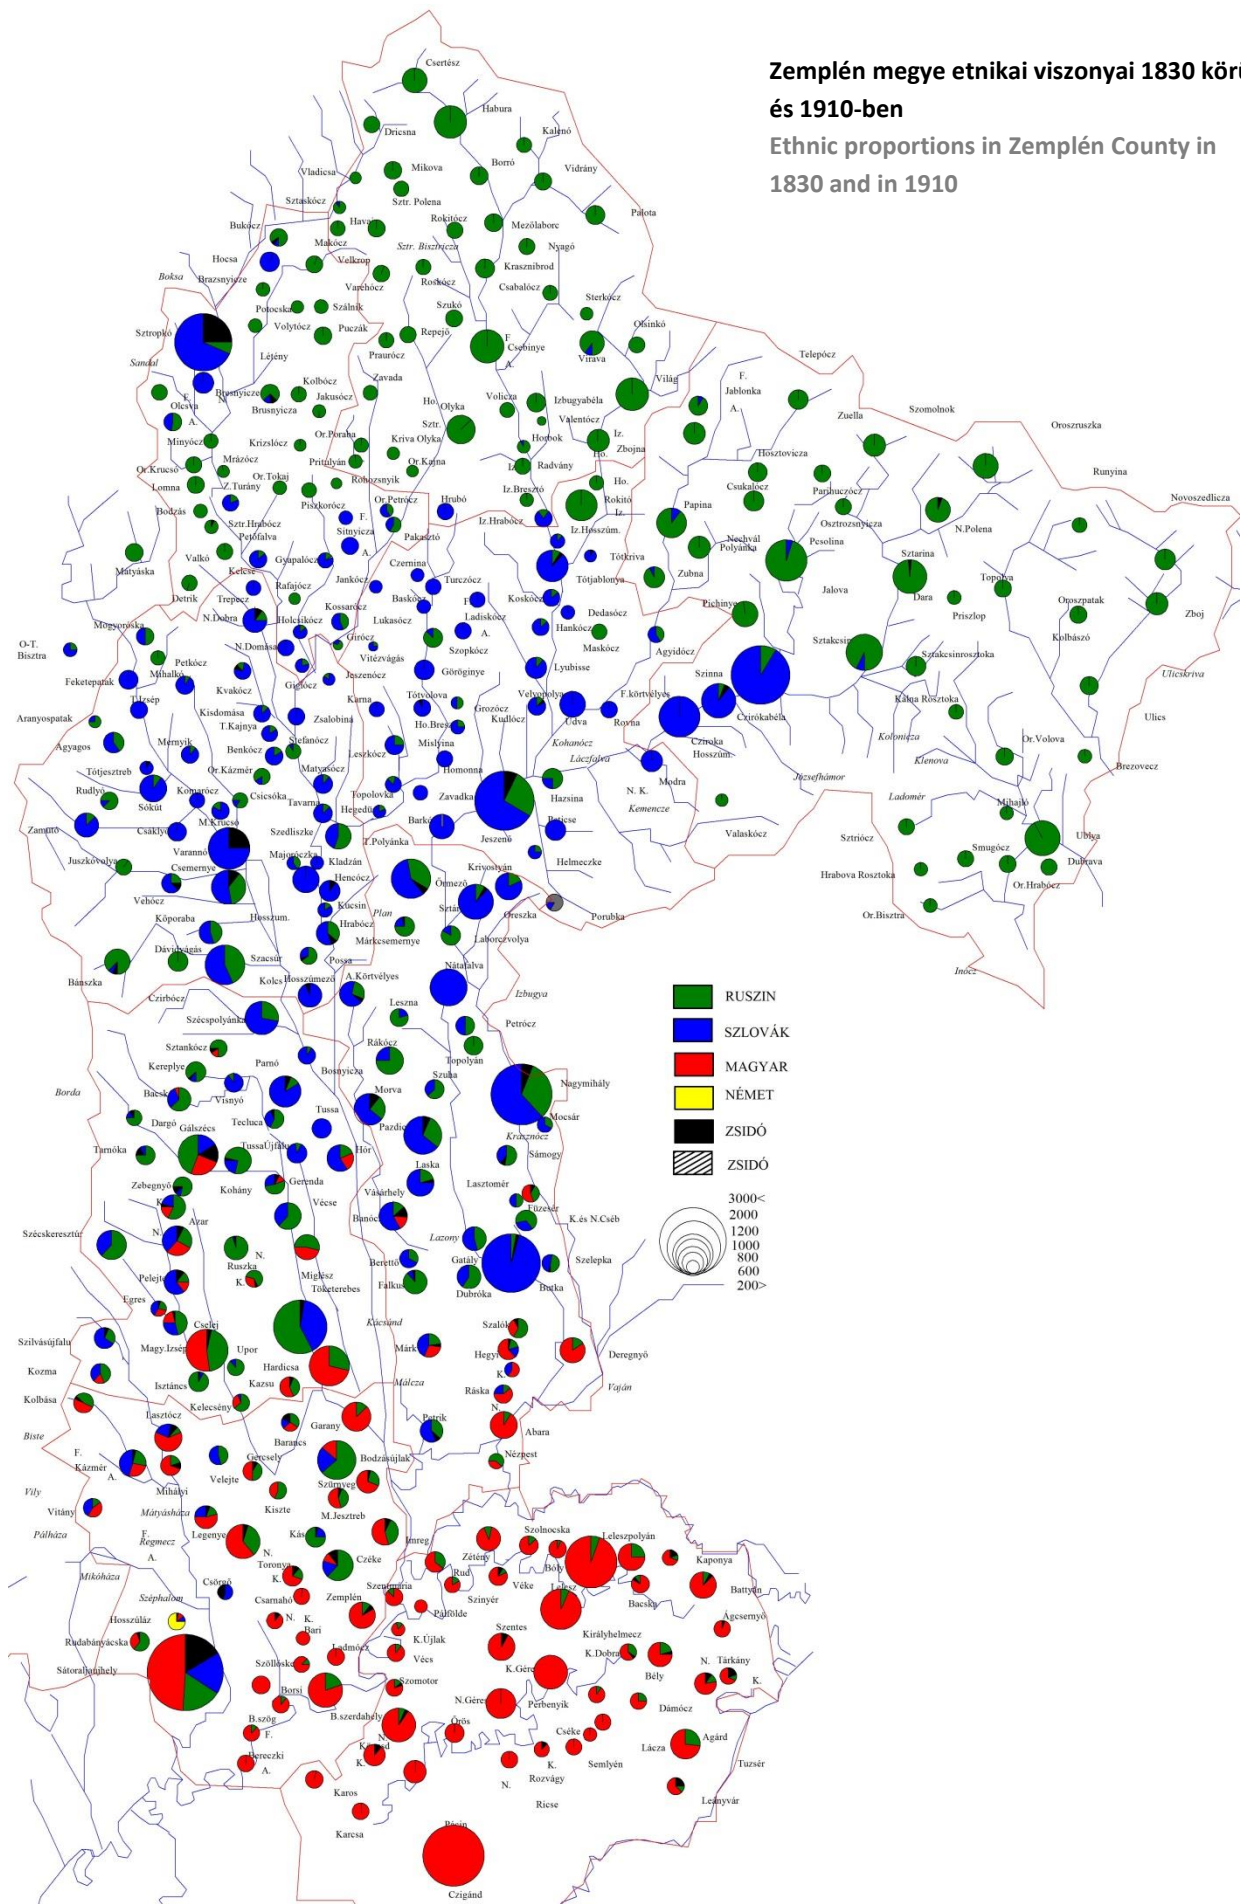

Zemplén megye etnikai viszonyai 1830 körül és 1910-ben

Ethnic proportions in Zemplén County in 1830 and in 1910

- LENGYEL
- RUSZIN
- SZLOVÁK
- MAGYAR
- NÉMET
- ZSIDÓ
- ZSIDÓ

Szepes vármegye etnikai viszonyai 1830 körül, Fényes Elek alapján

The ethnic composition of Szepes County around 1830, derived from the data of Elek Fényes

Szilagy vármegye etnikai viszonyai 1830 körül, Fényes Elek alapján

The ethnic composition of Szilagy County around 1830, derived from the data of Elek Fényes

Szilágy vármegye etnikai viszonyai 1910-ben / The ethnic composition of Szilágy County around 1910

**Szatmár megye etnikai viszonyai
1830 körül és 1910-ben**

**Ethnic proportions in Szatmár County
in 1830 and 1910**